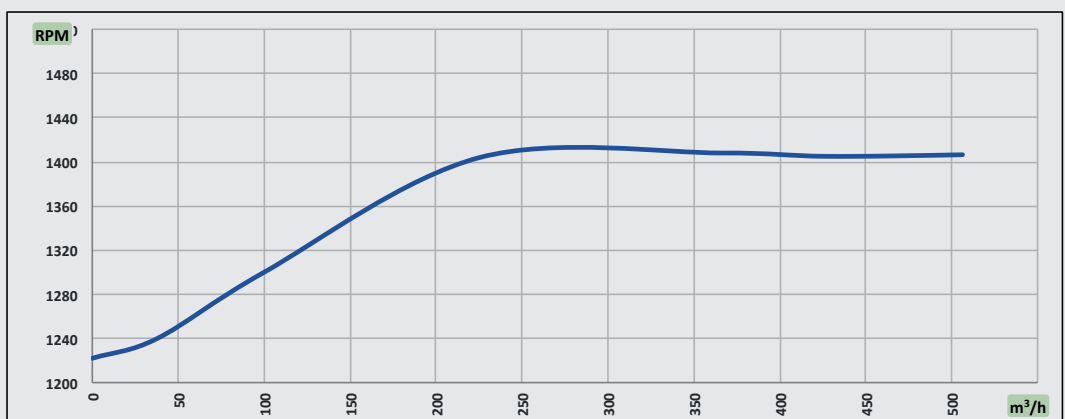

Performances Ø200

1400 Rpm

EC072K	Values @ Free Load	Rpm	m ³ /h	Win	mA	Pmax [mmH ₂ O]
Ø200		1400	510	8,4	66,0	8,4