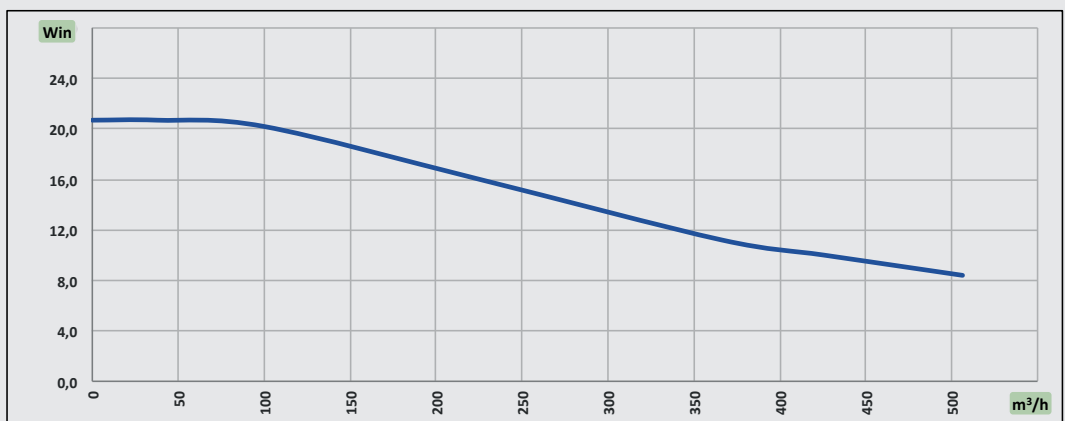

Performances Ø200

1400 Rpm

EC072K	Values @ Free Load	Rpm	m ³ /h	Win	mA	Pmax [mmH ₂ O]
Ø200		1400	510	8,4	66,0	8,4