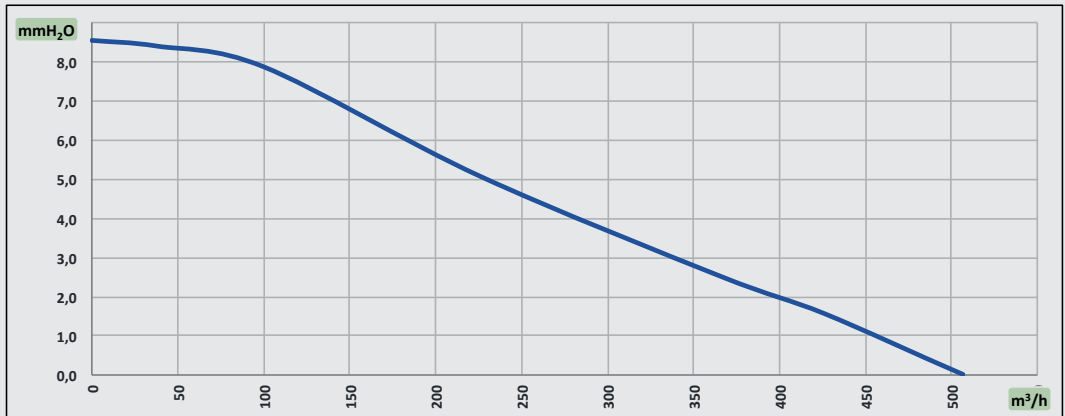

Performances Ø200

1400 Rpm

EC072K	Values @ Free Load	Rpm	m ³ /h	Win	mA	Pmax [mmH ₂ O]
Ø200		1400	510	8,4	66,0	8,4