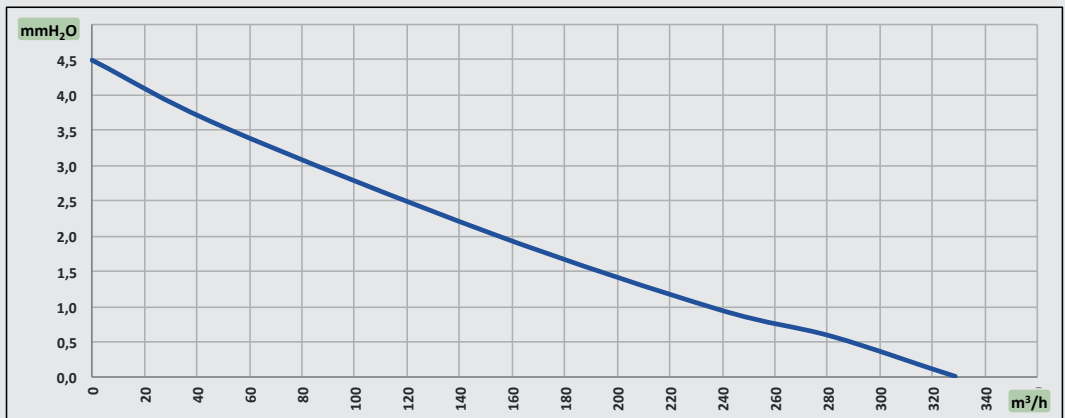

Performances Ø200

900 Rpm

EC072K	Values @ Free Load	Rpm	m ³ /h	Win	mA	Pmax [mmH ₂ O]
Ø200		900	330	3,2	23,0	4,5