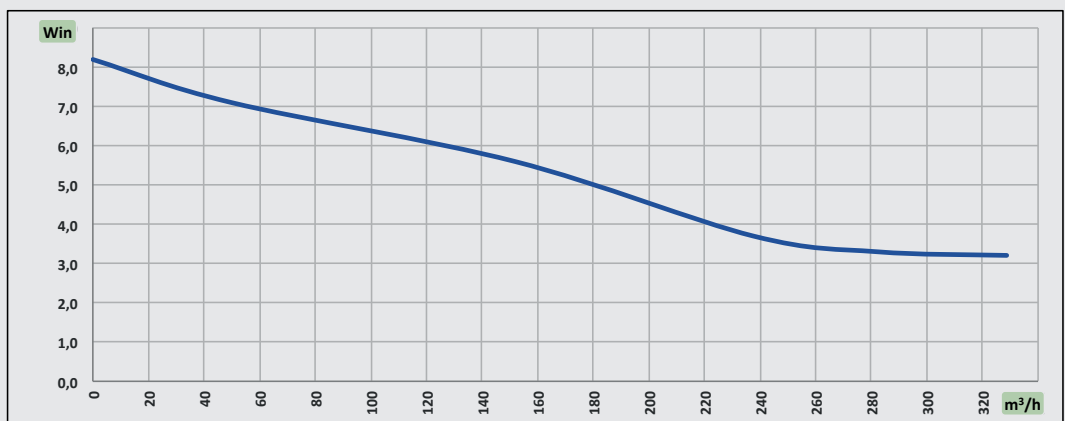

Performances Ø200

900 Rpm

EC072K	Values @ Free Load	Rpm	m ³ /h	Win	mA	Pmax [mmH ₂ O]
Ø200		900	330	3,2	23,0	4,5