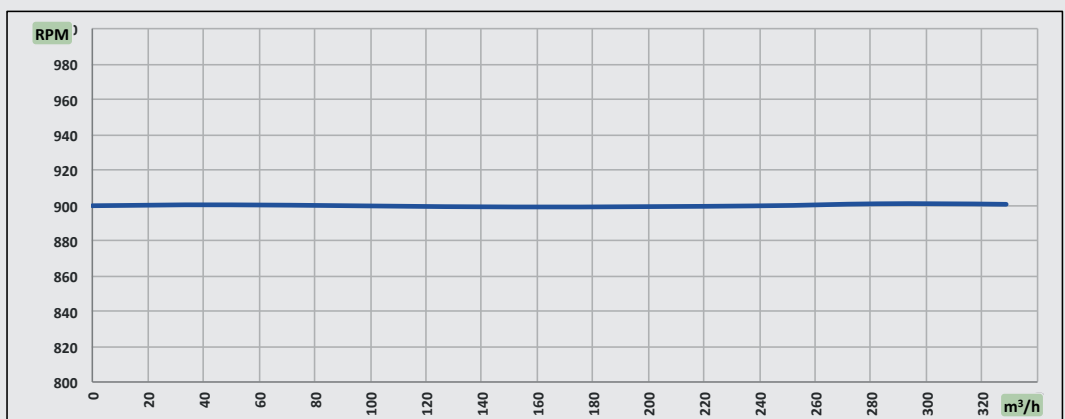

Performances Ø200

900 Rpm

EC072K	Values @ Free Load	Rpm	m ³ /h	Win	mA	Pmax [mmH ₂ O]
Ø200		900	330	3,2	23,0	4,5